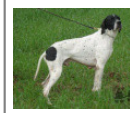

ASTRA ALIMARI

2024-06-27 (F) BEK 216255
Couleur : ????? - ?????

Père
LUCA DEL SARGIADAE
2020-07-28 (M)
LOF 12345

PUTIN 2015-06-01 (M) LOI
LO15117559 - BIANCO ARANCIO

BILL DELLA STECCAIA 2011-08-31
(M) LOI LO11151902 - Noi. PBI.Env.

ASIA 2013-12-26 (F) LOI LO1421287
- BIANCO NERO

VENTO DEL FRANGIO
1994-07-30 (M) LOI
LO0551732 (CH) -
BIANCO NERO
MASCHERA

SIMMETRICA

PRUNILLA DELLA CISA 2007-11-29
(F) LOI LO08118157 - BIANCO
ARANCIO MASCHERA CRANIO F