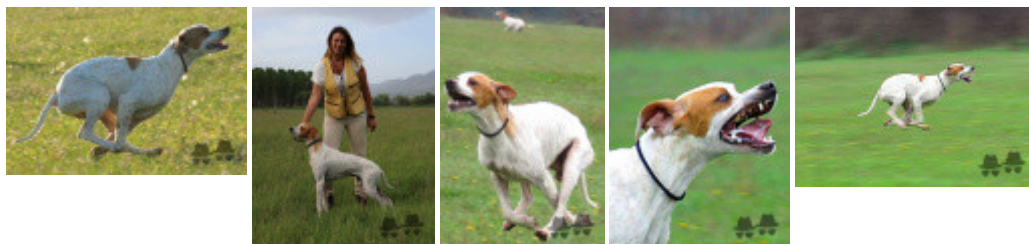

Résultats expositions

Lieu	Date	Classe	Juge	Qualif.	Pts
GR	<u>Feneos Korinthias</u>	2025-05-24	CJM	Dusko Sormaz	1 EXC 0

Total des points

0