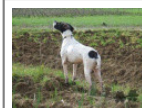

RIBOT DELLA NOCE
 1995-04-25 (M) LOI
 PT189608 (CHIT, CH
 GQ, CH(IT)T, CH(IT)B) -
 BIANCO NERO
 MASCHERA SIMMETRICA

PETITE 2002-01-08 (F)
 LOI LO0231488 (Ch. Ital.
 Lav., Camp. Ripr.) -
 BIANCO NERO CON
 TESTA NERA MACCH