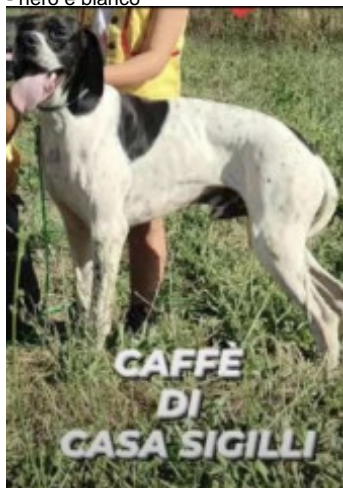

**ADE**

2023-07-02 (M) LOI 23126960  
Couleur : bianco arancio

Père  
**CAFFÈ DI CASA SIGILLI**  
2021-10-10 (M)  
LOI 2221926  
- nero e bianco

**EUGUBIUM QUARANTA** 2016-03-16  
(M) LOI LO1684716 - BIANCO  
ARANCIO

**ARIA DI CASA SIGILLI** 2018-01-02  
(F) LOI LO1847815 - nero e bianco

**RANGER DEL SARGIADAE**  
2011-10-21 (M) LOI LO11164326  
(Camp. Ripr., Ch. Ital. Lav., CH GQ, CH(IT)T) -  
Noi. PBI.TLi.

**EUGUBIUM GEISHA** 2010-09-06 (F)  
LOI LO10164755 - BIANCO NERO