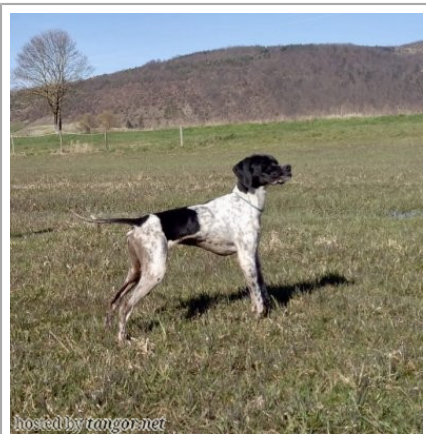

BULLO

2023-07-25 (M) LOI 23146077
Couleur : nero e bianco

hosted by tangor.net

Père
MORO
2021-03-15 (M)
LOI 21/79837
- nero e bianco

PATRIOT OD BUKOVICE 2017-09-02
(M) HR13653 - BLANCO Y NARANJA

BUCEFFALO DEL SARGIADAE
2015-09-01 (M) LOI LO15168798 -
BIANCO NERO

BETA OD BACURINA 2013-05-15 (F)
HR13237 - BLANCO Y NARANJA

MOSE' DEL SARGIADAE 2010-10-02
(M) LOI LO10174639 (CH IB, CH IT,
CH(I)B, CH(I)T) - Noi. PBI.Env.

LADY 2015-10-14 (F) LOI LO162931 -
BIANCO NERO