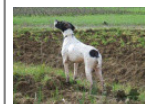

PETITE 2002-01-08 (F)
LOI LO0231488 (Ch. Ital.
Lav., Camp. Ripr.) -
BIANCO NERO CON
TESTA NERA MACCH