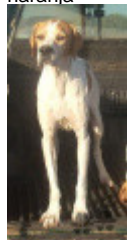

ZORA DE MONTESIERRA

2015-10-06 (F) 446247
Couleur : Blanco y negro
[fiche affixe](#)

hosted by [setter-anglais.fr](#)

ECO MONTALE DI SERBIA
2007-08-15 (M) 703042 - Blanco y
naranja

Père
CHOROY DE ESTELA
2009-06-17 (M)
351903
- Blanco y naranja