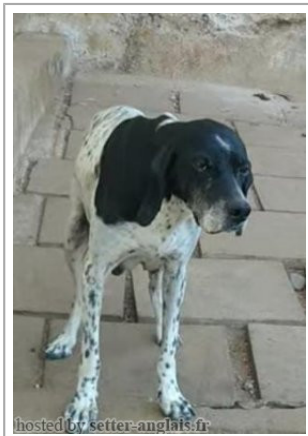

ZORA DE MONTESIERRA

2015-10-06 (F) 446247
Couleur : Blanco y negro
[fiche affixe](#)

hosted by [setter-anglais.fr](#)

ECO MONTALE DI SERBIA
2007-08-15 (M) 703042 - Blanco y
naranja

Père
CHOROY DE ESTELA
2009-06-17 (M)
351903
- Blanco y naranja

DALILA DEL VENTO 2007-08-21 (M)
0878577 - Blanco y negro

ABEL DI SAN PELLEGRINO
1999-05-26 (M) LOI LO99163737 -
BIANCO ARANCIO TARTUFO
CARNICINO

ALBANA DI MONTALE RANGONE
2003-08-09 (F) LOI LO03148824 -
BIANCO ARANCIO