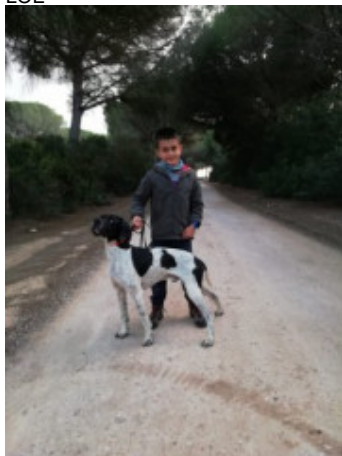

DECO DE LOS PONJALES

2024-10-11 (M) LOE 2721711
Couleur : Blanco y negro
[fiche affixe](#)

Père
[JAMES DE SELOSU](#)
(M)
LOE

[TOTO DE SELOSU](#) 2008-08-10 (M) -
Noi. PBI.Env.

[ERIKA DE KARTELLA](#) (F) LOE
1887439 - Blanco y negro