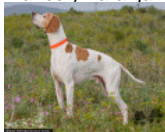

DECO DE LOS PONJALES

2024-10-11 (M) LOE 2721711
Couleur : Blanco y negro
[fiche affixe](#)

Père
[JAMES DE SELOSU](#)
(M)
LOE

[TOTO DE SELOSU](#) 2008-08-10 (M) -
Noi. PBI.Env.

[ERIKA DE KARTELLA](#) (F) LOE
1887439 - Blanco y negro

[BILL](#) 2001-01-10 (M) (CH(IT)T)

[BALDA DE ALGORFILLAS](#) (F)

[ROBI DE LA MAZORRA](#) (M) LOE
1197669 (TrPR (E.04) TrCP(E.05)) HD-A -
Blanco y naranja

[AKA DE LA MAZORRA](#) (F) LOE
1536991

[CESARE DELLA RIVAZZA](#)
1997-08-03 (M) LOI 98/53609 -
BIANCO ARANCIO MASCHERA
SIMMETRI