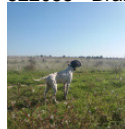

LUXOR DOS POTINHOS (M) LOP
522053 - Branco e Preto

**LIGA DOS POTINHOS DOS
POTINHOS** (F) LOE 522064 -
BLANCO Y NEGRO