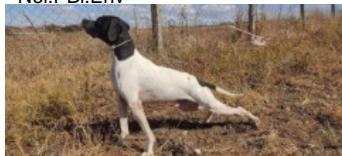

BESTT DEL LÜLEBURGAZ

2023-06-28 (M) LOF KIF-EP-8106

Couleur : Noi.PBl.Env

[fiche affixe](#)

Père
L'NASSER
 (M)
 JR708398
 - Noi.PBl.Env

ZOHAN OD CVIJICA 2012-11-05 (M)
 RKF395557 - Black and white

A-ZELDA DEL DUDA 2012-05-27 (F)
 JR707042 - Fau.PBl.Env.