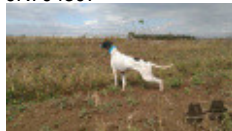

ALLA DEL DUDA 2010-05-04 (F)
JR704307