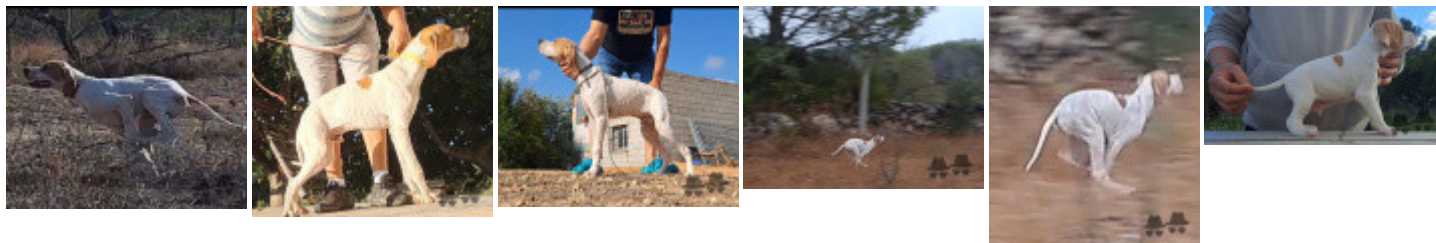

Taux de consanguinité (estimation) : 3.9 %

RIBOT DELLA NOCE (6,6,6,8,8 X 5,6,6,6,6,6,7,8) : 0.013000
EDY (6,7,7,7,7,7,7 X 6,7,7,7,7,8,8) : 0.005005
XE DOS POTINHOS (6,6 X 4) : 0.003906
BISBAL DEL ESTILO Y PASION (6,6 X 4) : 0.003906
CARIDDI DEL VENTO (7,7,7,7,7 X 6,7,7,7,7,8,8) : 0.003784
HARDY DU BOIS DES PERCHES (6,6,6,8 X 7,7,7,8) : 0.002411
JAGA (5 X 6,7) : 0.001465
TESS (6 X 5,7,8) : 0.000977
ARDITO DEL VENTO (7,7,7,8 X 6,8,8) : 0.000977
TITAN (8,8 X 5,6) : 0.000488
MAMBO DE L'EL BALDIO (7,7,8,8 X 6) : 0.000488
MILORD DI GROPPPO (5,5 X 8) : 0.000488
TIBET DE LA LEMBAZ (7,7,7 X 8,8,8,8,8) : 0.000366
NOBEL (5 X 8) : 0.000244
ALTO DEL VENTO (8,8,8,8 X 6) : 0.000244
ROMINA (6 X 7) : 0.000244
IZARD DE CHAMPOTI (8,8 X 6) : 0.000244
CUMAN (8,8 X 7,8,8,8) : 0.000183
FAUNO DEL VENTO (8,8,8,8 X 7,8) : 0.000153
ASSO DEL VENTO (8,8 X 8,8) : 0.000122
PERLA DEL VENTO (8,8 X 7,8,8) : 0.000122
CELO (8,8 X 7) : 0.000061
TIP DELLA CISA (8,8 X 8) : 0.000061
FIERA DEL VENTO (8,8 X 8) : 0.000061
ESPERIA DEL VENTO (8 X 8,8,8) : 0.000061

Note : les données ne sont pas garanties. Elles ont été entrées par les membres sans garantie d'exactitude.