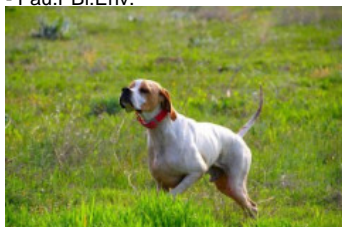

LINDA

2014-03-01 (F) LOE KIF-GSB-EP-2071
Couleur : Noi.PBl.Env

Père
ARAGORN DELLA RIVAZZA
(M)
LOF KIF-EP-5434
- Fau.PBl.Env.

MAGGIO DELLA RIVAZZA
2009-09-12 (M) LOI LO09163784 (CH
IB) - BIANCO NERO

DUSCA DELLA RIVAZZA 2007-09-05
(F) LOI LO0871120 - BIANCO
ARANCIO

MOSE' DELLA RIVAZZA 2002-05-17
(M) LOI LO02130027 (CH(I)B) -
BIANCO ARANCIO CON TOPPE

BIRBA DELLA RIVAZZA 1997-06-15
(F) LOI LO0853284 - BIANCO
ARANCIO TESTA SIMMETRICA

ANTER 2002-09-13 (M) LOI LO03624
(CH(IT)B) - BIANCO ARANCIO