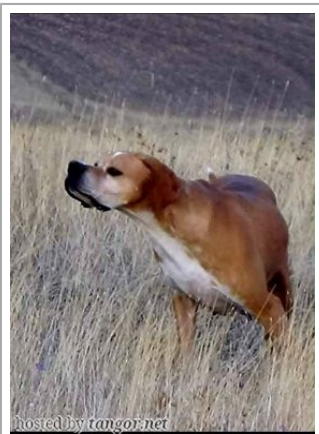

LINDA

2014-03-01 (F) LOE KIF-GSB-EP-2071
Couleur : Noi.PBl.Env

Père
ARAGORN DELLA RIVAZZA
(M)
LOF KIF-EP-5434
- Fau.PBl.Env.

MAGGIO DELLA RIVAZZA
2009-09-12 (M) LOI LO09163784 (CH
IB) - BIANCO NERO

DUSCA DELLA RIVAZZA 2007-09-05
(F) LOI LO0871120 - BIANCO
ARANCIO

MOSE' DELLA RIVAZZA 2002-05-17
(M) LOI LO02130027 (CH(I)B) -
BIANCO ARANCIO CON TOPPE

BIRBA DELLA RIVAZZA 1997-06-15
(F) LOI LO0853284 - BIANCO
ARANCIO TESTA SIMMETRICA

ANTER 2002-09-13 (M) LOI LO03624
(CH(IT)B) - BIANCO ARANCIO