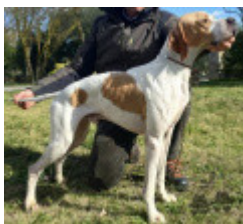

Taux de consanguinité (estimation) : 8.9 %

MOSE DEL SARGIADAE (3 X 3) : 0.033630
RIBOT DELLA NOCE (5,5,6,6,6,7 X 5,5,6,6,6,7) : 0.026562
HARDY DU BOIS DES PERCHES (6,6,6,6,6,8 X 6,6,6,7,7,8) : 0.007751
TITAN (4 X 5) : 0.003937
FIANO DEL VOLTURNO (4 X 5) : 0.003906
JAGA (5,5 X 5,6) : 0.002930
MILORD DI GROPPPO (5,5 X 5,6) : 0.002930
CARIDDI DEL VENTO (6,6,7,7,7,8 X 6,6,7,7,7,8) : 0.001587
EDY (6,6,7,7,7,8 X 6,6,7,7,7,8) : 0.001587
ULLA DI SAN PELLEGRINO (6,6,6 X 7,7) : 0.001221
ASSO DEL VENTO (7,8,8,8,8 X 8,8,8,8,8) : 0.000732
ARDITO DEL VENTO (7,7,7,8 X 7,7,8,8,8) : 0.000671
FAUNO DEL VENTO (8,8,8,8,8,8 X 8,8,8,8) : 0.000488
AXEL DEL VENTO (8,8,8,8 X 8,8,8) : 0.000366
CLASTIDIUM FAUNO (6 X 6,7) : 0.000244
IALA DEL CELO (6,6,8 X 6,7,8) : 0.000183
CELO (8,8,8 X 8,8) : 0.000031

Note : les données ne sont pas garanties. Elles ont été entrées par les membres sans garantie d'exactitude.