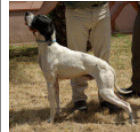

APOLLO 2008-02-11 (M) - BIANCO
NERO