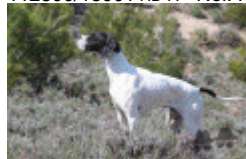

**BAHIA DE L'ESCALAYOLE**

2026-03-21 (F) LOF 117499

Couleur : Noi. PBI.Env.

[fiche affixe](#)

[RAMSES DU COMTE DE BATZ CASTELMORE](#) 2020-04-15 (M) LOF 112300/18001 HD-A - Noi. PBI.Env.

Père  
[TOZ DE L'ESCALAYOLE](#)