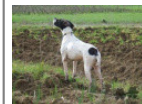

PETITE 2002-01-08 (F)
LOI LO0231488 (Ch. Ital.
Lav., Camp. Ripr.) -
BIANCO NERO CON
TESTA NERA MACCH