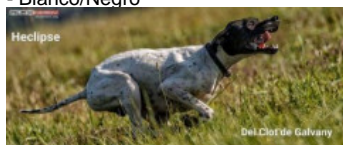

EKTROKANIELPIS RENA

(F) LOF FCG
Couleur : Lemon
[fiche affixe](#)

ARISTANI'S KLEMENT 2008-10-07
(M) (CH(IT)T) - Noi. PBI.Env.

Père
HECLIPSE DEL CLOT DE GALVANY
2012-08-03 (M)
LOE 2122789
- Blanco/Negro

ARISTANI'S KHIRINA 2009-12-07 (F)
LOI LO10207678 - BIANCO NERO