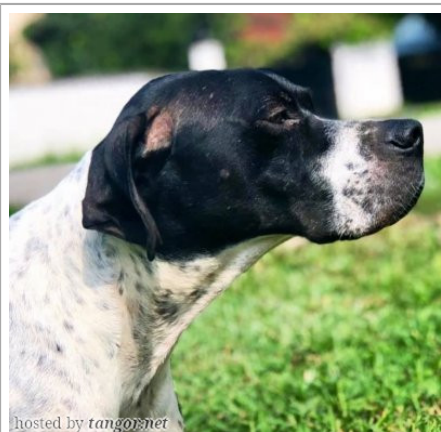

BARBI TAV NUMAN'S

2014-07-07 (F) LOF 900108001533854
Couleur : Noi.PBl.Env

hosted by tangor.net

Père
FIDEL
2010-07-01 (M)
LOF 978101000003828

ASSO 2005-05-08 (M) LOI
LO05114308 - BIANCO ARANCIO
MASCHERA SIMMETRI

TORNADO DEL VENTO 2002-12-02
(M) LOI LO0360091 - BIANCO NERO
MASCHERA E MACCHIE

IRIS 2002-04-15 (F) LOI LO02115718
- BIANCO ARANCIO MASCHERA
SIMMETRI

TARTARO DEL VENTO 1999-12-02
(M) - BIANCO NERO TESTA QUASI
NERA MAC