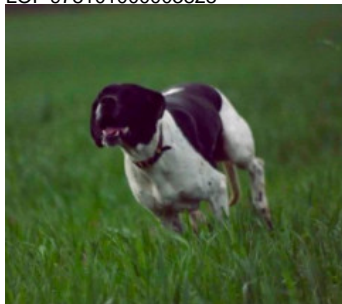

BARBI TAV NUMAN'S

2014-07-07 (F) LOF 900108001533854
Couleur : Noi.PBl.Env

hosted by tangor.net

Père
FIDEL
2010-07-01 (M)
LOF 978101000003828

ASSO 2005-05-08 (M) LOI
LO05114308 - BIANCO ARANCIO
MASCHERA SIMMETRI

TORNADO DEL VENTO 2002-12-02
(M) LOI LO0360091 - BIANCO NERO
MASCHERA E MACCHIE

IRIS 2002-04-15 (F) LOI LO02115718
- BIANCO ARANCIO MASCHERA
SIMMETRI

TARTARO DEL VENTO 1999-12-02
(M) - BIANCO NERO TESTA QUASI
NERA MAC