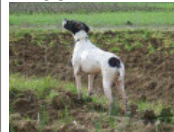

PETITE 2002-01-08 (F) LOI
LO0231488 (Ch. Ital. Lav., Camp. Ripr.) -
BIANCO NERO CON TESTA NERA
MACCH