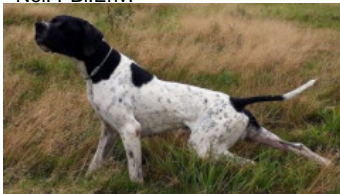

LADY HAWK DES CHEVECHES

2015-05-18 (F) LOF 106579
Couleur : Noï. PBI.Env.
[fiche affixe](#)

Père
IXO DE LA VALLEE DES PICTONS
2013-05-05 (M)
LOF 104386/16530
(CH GT, TRGQ, CH GQ, CH GN)
- Noï. PBI.Env.

VIDOCQ DE LA TOUR DE VAYROLS
2004-05-31 (M) LOF 91471/14235
(TRGQ) - Fau. PBI.Env.