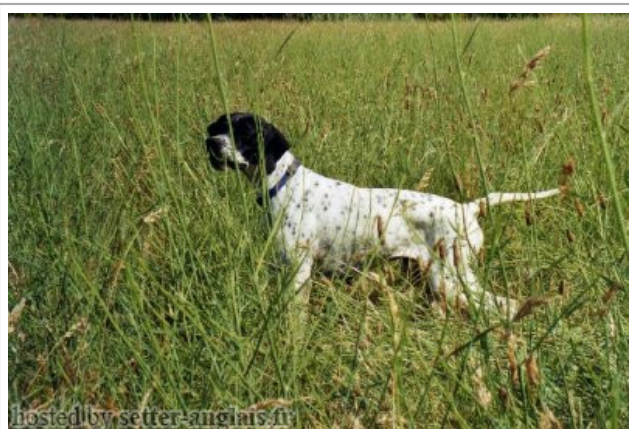

RAISSA

2001-07-26 (F) LOF 88725/15720
Couleur : Noï. PBI.Env.

Père <u>ARTU MADONNA DEL CARMINE</u> (M)	<u>IBERO DE SOL DE NAVELINA</u> (M) LOI 98147810	<u>ENZO DE LA MAZORRA</u> 1989-06-27 (M)	 <u>VER DE PLAYABARRI</u> 1984-02-08 (M) LOF 58593/6648- (CHIT, CH GQ, TR) - Fau. PBI.Env.
		<u>FALLA DE SOL DE NAVELINA</u> (F) LOE 0438127	<u>BONA DE LA MAZORRA</u> (F)
Mère <u>CARIDDI DELLA CISA</u> (F) LOI 9836555	<u>DALIDA DEL CHIETO</u> (F) LOI 190170	inconnu	 <u>ZILL DELLA CISA</u> (M) LOI 145950
		inconnu	<u>ARIA DE LA COTANCE</u> 1985-01-20 (F) LOF 53283/10135 - Fau. PBI.TLi.
	<u>RIBOT DELLA NOCE</u> 1995-04-25 (M) LOI PT189608 (CHIT, CH GQ, CH(IT)T, CH(IT)B) - BIANCO NERO MASCHERA SIMMETRICA	<u>CARIDDI DEL VENTO</u> 1987-11-22 (M) LOI PT153233 (CHIT CHINT) - BIANCO ARANCIO MASCHERA ORECCHIE	 <u>AMOA DEL VENTO</u> 1984-08-17 (F) LOI PT132884 (Camp. Ripr.) - BIANCO E NERO MASCHERA PICCHIETT
		<u>EDY</u> 1991-08-04 (F) LOI PT171935 - BIANCO NERO MASCHERA GRANDI MACC	 <u>IPPOCRATE DEL VENTO</u> 1982-08-31 (M) LOI PT119471 (Camp. Ripr.) - BIANCO E NERO TESTA DI MORO MACC
	<u>META DELLA CISA</u> (F) LOI 177176	inconnu	<u>CLASTIDIUM FRINE</u> 1984-07-05 (F) LOI PT130378 - BIANCO ARANCIO STELLA IN FRONTE
		inconnu	inconnu
		inconnu	inconnu
		inconnu	inconnu

Cotation : 2
Tatouage : 2CKL568
Sang italien (estimation) : 100 %
Estimation des points au pédigrée : 8

Résultats expositions

Lieu	Date	Classe	Juge	Qualif.	Pts
FR Frejus Exposition Canine Interna	2003-04-21	COF	Pierre Derouet	RCACIB	13
Total des points					13