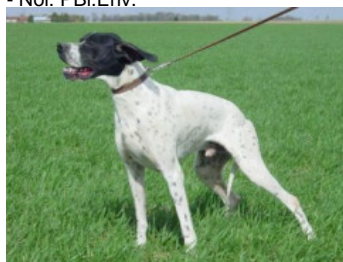

**AZUL DES BUVEURS D'AIR**

2005-08-24 (M) LOF 93095/14172  
Couleur : Noï. PBI.Env. / Titres : TRGQ  
[fiche affixe](#)

Père  
**UKASE DU BOIS DES PERCHES**  
2003-05-21 (M)  
LOF 89552/13593  
- Noï. PBI.Env.