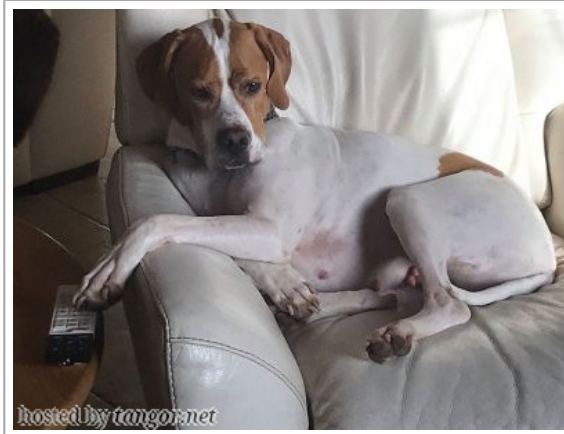

JAVA DES GRISES D'ARTOIS

2014-08-15 (F) LOF 106052/20242
Couleur : Fau. PBI.TLi.
[fiche affixe](#)

Père
**DEMON DES PLAINES DE
PICARDIE**
2008-10-17 (M)
LOF 97964/15215
(TRGQ, TR, CH GQ, VVOF/FTA, CH GT, CH
IGQ, CH IT)
- Noi. PBI.TLi.