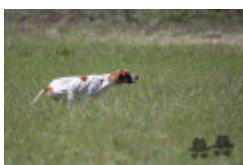

Taux de consanguinité (estimation) : 4.2 %

RIBOT DELLA NOCE (3 X 4) : 0.016357
IPPOCRATE DEL VENTO (5,6 X 5,5,6) : 0.006226
FAUNO DEL VENTO (6,6,6,7,8,8 X 6,6,7,7,8,8) : 0.004852
ESPERIA DEL VENTO (6,6,7,7,7 X 6,6,7,7,8) : 0.002869
EDY (4,5 X 5) : 0.001984
CARIDDI DEL VENTO (4,5 X 5) : 0.001953
HARDY DU BOIS DES PERCHES (6 X 5) : 0.000977
IPPOCAMPO DEL VENTO (7,7 X 6,7) : 0.000732
CLASTIDIUM ASTOR (7,8 X 6,6,8) : 0.000732
ARDITO DEL VENTO (5,7 X 7) : 0.000629
OLIMPIA DEL VENTO (7,7,8,8,8,8,8,8 X 7,7,8,8,8,8) : 0.000610
VER DE PLAYABARRI (6 X 7,7,8) : 0.000610
BINGO DE LA VALLEE DU FREMUR (8,8 X 6,6,7) : 0.000549
ASTRA DU VIVIER DU FIEUX (8,8 X 6,6,7) : 0.000549
FRAY DU RIOU DE LA CUVE (7 X 5) : 0.000488
ESPERIA DEL VENTO (6,8,8,8 X 7,8) : 0.000458
SERNOS DEL BOCIA (7,7,7,8,8 X 7,7,8,8,8) : 0.000397
CLASTIDIUM MIRCO (6,7 X 7,8,8) : 0.000366
CLASTIDIUM ISLO (7,8,8,8 X 8,8,8) : 0.000183
ASSO DEL VENTO (6,7,7,8 X 7) : 0.000183
UGANDA DEL VENTO (7,7,7,8,8 X 7,7,8,8) : 0.000153
TIBET DE LA LEMBAZ (7 X 6,8) : 0.000061
CLASTIDIUM ZELLA (8 X 7,7,8,8) : 0.000061

Note : les données ne sont pas garanties. Elles ont été entrées par les membres sans garantie d'exactitude.