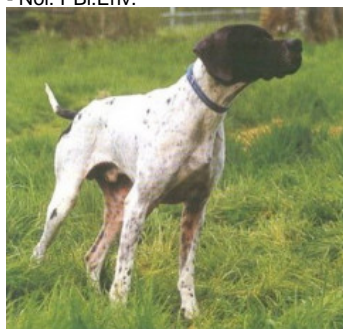

PRINCE DES LANDES DU PECH

1999-06-07 (M) LOF 82605

Couleur : Fau. PBI.Env.

[fiche affixe](#)

[CLASTIDIUM MILTON](#) 1989-12-24
(M) PT163801 (Ch. Int. Lav., CH GQ) -
BIANCO NERO MACCHIE AL
CORPO

Père
[MIRCO DU BOIS D'ALDEBARAN](#)
1996-05-31 (M)
LOF 77710/11044
(TR)
- Noi. PBI.Env.