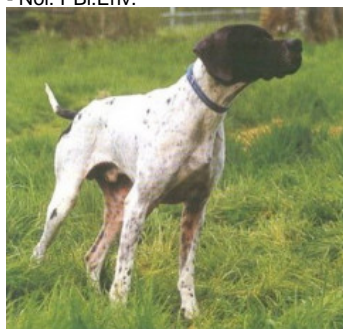

PIN-UP DE LA RUE FLEURIE

1999-05-21 (F) LOF 82927

Couleur : Noi. PBI.Env.

[fiche affiche](#)

[CLASTIDIUM MILTON](#) 1989-12-24
(M) PT163801 (Ch. Int. Lav., CH GQ) -
BIANCO NERO MACCHIE AL
CORPO

Père
[MIRCO DU BOIS D'ALDEBARAN](#)
1996-05-31 (M)
LOF 77710/11044
(TR)
- Noi. PBI.Env.