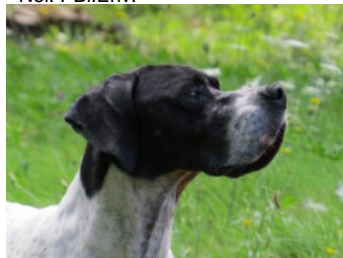

**GOYA LEGEND DU ROYAUME DES JOYAUX**

2011-09-20 (F) LOF 102383

Couleur : Noï. PBI.Env.

[fiche affiche](#)

**KASTER** 2004-06-07 (M) LOI  
04107914 (CH(IT)T) - BIANCO NERO  
TESTA NERA TRONCO PU

Père  
**D.JENIO DE LANDA-GORI**  
2008-06-03 (M)  
LOF 97558/14968  
(TRGQ)  
- Noï. PBI.Env.