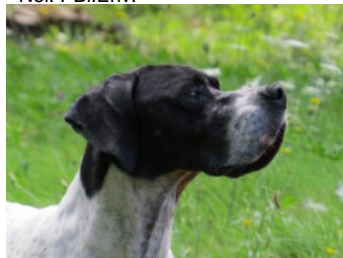

HERA DI L'ALTU PIANU

2012-06-30 (F) LOF 103381

Couleur : Noï. PBI.Env.

[fiche affiche](#)

KASTER 2004-06-07 (M) LOI
04107914 (CH(IT)T) - BIANCO NERO
TESTA NERA TRONCO PU

Père
D.JENIO DE LANDA-GORI
2008-06-03 (M)
LOF 97558/14968
(TRGQ)
- Noï. PBI.Env.