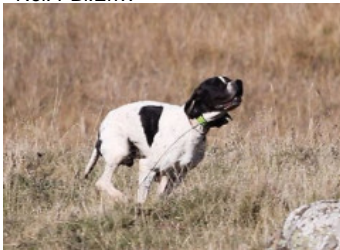

**NAJA DU MAS DU ZOUAVE**

2017-02-12 (M) LOF 109010  
Couleur : Noï. / Dyspl. : B  
[fiche affixe](#)

**UPPER DELLA CISA** 2009-11-10 (M)  
- BIANCO ARANCIO MASCHERA  
APERTA G

Père  
**INTOX DU MAS DU ZOUAVE**  
2013-08-09 (M)  
LOF 104799/16619  
- Noï. PBI.Env.