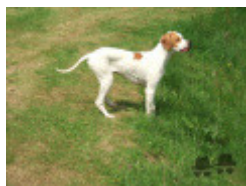

Mère <u>ANISSE DE LA CENSE AUX LIEVRES</u> 2005-07-08 (F) LOF 92859/17032 - Fau. PBI.Env.	<u>SCOTT DE LA CENSE AUX LIEVRES</u> 2001-05-19 (M) LOF 86615/12998 - Noi. PBI.Env.	<u>PRINCE D'ASPE ET D'OSSAU</u> 1999-08-31 (M) LOF 83677/12377 (TRGQ) - Noi. PBI.Env.	<u>LASCO DE LA LEMBAZ</u> 1995-10-06 (M) SHSB534777CH - BIANCO ARANCIO
	<u>PRIMA DE LA CENSE AUX LIEVRES</u> 1999-04-21 (F) LOF 82577/14989 (CH GQ) - Fau. PBI.TLi.	<u>LADY DE LA CENSE AUX LIEVRES</u> 1995-08-17 (F) LOF 75868/12881 - Fau. PBI.TLi.	<u>LILI DE LA FERME DE BELOU</u> 1995-07-12 (F) LOF 75551/13149 (CH A, CH P, TR) - Noi. PBI.Env.
		<u>NOBEL</u> 1996-07-01 (M) LOI 195387	<u>HARDY DU BOIS DES PERCHES</u> 1992-08-10 (M) LOF 986375 (CH IT) - Fau. PBI.TLi.
		<u>LADY DE LA CENSE AUX LIEVRES</u> 1995-08-17 (F) LOF 75868/12881 - Fau. PBI.TLi.	<u>ELY DU VRIZON</u> 1989-09-22 (F) LOF 62417/10494 (TR) - Noi. PBI.Env.
			<u>ASTRO</u> 1992-01-01 (M) (TR)
			<u>SPERANZA</u> (F)
			<u>HARDY DU BOIS DES PERCHES</u> 1992-08-10 (M) LOF 986375 (CH IT) - Fau. PBI.TLi.
			<u>ELY DU VRIZON</u> 1989-09-22 (F) LOF 62417/10494 (TR) - Noi. PBI.Env.

Eleveur : ROLAND CAPLAIN
Cotation : 1
Puce : 250269600971685
Sang italien (estimation) : 67 %
Estimation des points au pédigrée : 21

Note : les données ne sont pas garanties. Elles ont été entrées par les membres sans garantie d'exactitude.