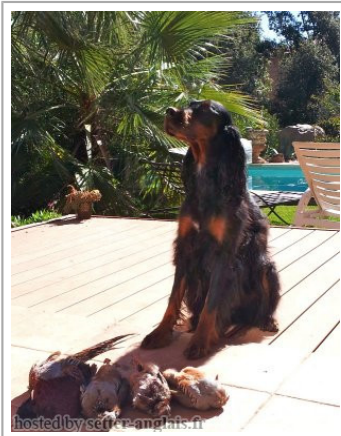

**GARLIC DES PRALINES D'AUBEJOUX**

2011-11-26 (F) LOF 41639/8531

Couleur : Noi. Mar.Fau. PBI.TLi. / Titres : TAN / Dyspl. : C  
[fiche affixe](#)

Père

**BALKO DE CINQ A SEPT**

2006-10-27 (M)

LOF 37250

(CHAMPION -TR -CHCS -CHIB) HD-A