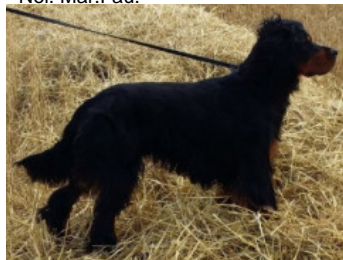

JAFAR DU MAS D'EYRAUD

2014-12-10 (M) LOF 44045

Couleur : Noï. Mar.Fau.

[fiche affixe](#)

Père

[HARLEY DU CHANT DES VIGNES](#)

2012-05-18 (M)

LOF 42178

(TR) HD-A

- Noï. Mar.Fau.