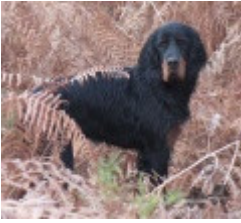

**LOOPING DE LA FLECHE NOIRE ET FEU**

2015-05-06 (M) LOF 44118  
Couleur : Noï. Mar.Fau.  
[fiche affixe](#)

hosted by [setter-anglais.fr](#)

<p>Père <b>FOHNN DU CLOS DE LA CAPITAINE</b> 2010-05-19 (M) LOF 40312 (TR) HD-A - Noï. Mar.Fau.</p> 	<p><b>BOLERO OF FLYING HUNTER</b> 2006-08-26 (M) SHSB655200 (CHACHCH.T) HD-B</p> 	<p><b>SUNDOWNER'S TWEED (M)</b> DGSZ-03/1757 HD-A</p> 	<p><b>NEMO VOM EIXELBERG</b> 1999-11-04 (M) DPSZ201/99 (CHCS -CHA -CHITF -CHIB -CH.T. -TRCHDE.B) HD-A</p> 
<p><b>VUXY DU CLOS DE LA CAPITAINE</b> (F) LOF 34994/7261 (CHAMPION -TR -CHIB) HD-A - Noï. Mar.Fau.</p> 	<p><b>SUNDOWNER'S PUCE (F)</b> LOS-645306 HD-A</p> 	<p><b>SUNDOWNER'S ONLY</b> 1999-08-12 (F) DGSZ99/1493 HD-A</p> 	<p><b>MAYDAY DE LA NANTILLIERE (M)</b> SHSB541137 (CH IT) HD-A</p> 
	<p><b>NEMO VOM EIXELBERG</b> 1999-11-04 (M) DPSZ201/99 (CHCS -CHA -CHITF -CHIB -CH.T. -TRCHDE.B) HD-A</p> 	<p><b>SUNDOWNER'S FLAIR</b> 1993-11-10 (F) DGSZ-93/0864 HD-A</p> 	<p><b>WAYNE VOM EIXELBERG (M)</b> DPSZ69/92 (CH-IB/CH-IT/CH-DE.B) HD-A</p> 
	<p><b>MOUFFLETTE DE LA TOUNDRA DES TERRES FROIDES (F) LOF 28567/5713 (CHCS) HD-B - Noï. Mar.Fau.</b></p> 	<p><b>INKA VOM EIXELBERG (F)</b> DPSZ161/97 (CHIB -CHIT.CHDE.B CH A) HD-B</p> 	<p><b>JAGGER DES PIERRES DU JOUR (M) LOF 26456/4562 (CHAMPION -CHCS -CHA -CHIB -CHGT -TR) HD-A - Noï. Mar.Fau.</b></p> 
		<p><b>JADORA DES QUASARS (F) LOF 26753/5287 HD-A - Noï. Mar.Fau.</b></p> 	