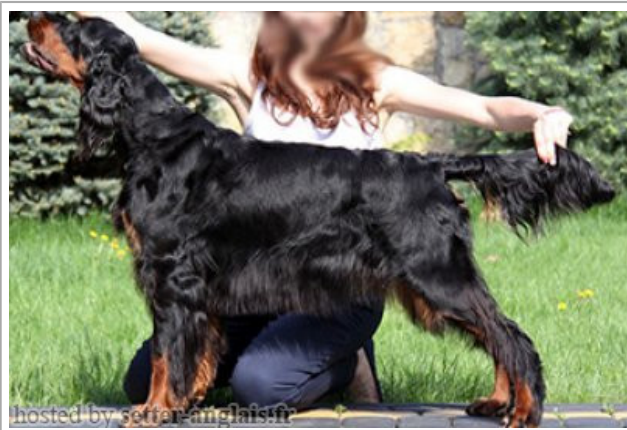

KILNRAE SCOTCH HEATHER

(F) PKR-VII12687-KC-H47343

Couleur : Noï. Mar.Fau. / Titres : CHPL.B / Dyspl. : A

hosted by setifer.anglais.fr

Père
LOCHFAIN NOT TO BE DENIED
 FOR BAREVE
 (M)
 KC-3835CN
 (CHGB.B)

GLYNDERY'S HIGH'N MIGHTY WITH
 LIRIC (M) KC-0875CI (Sh Ch)