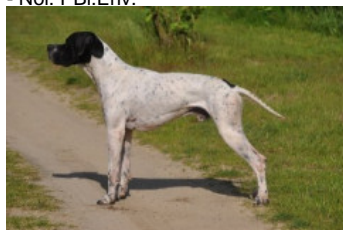

Père

**GEOX DES TROIS BARONNIES**

2011-06-23 (M)

LOF 101877/15803

(VOF/FTP, CH P, TR, TRGQ, CH CS, CHIT,  
CHR)

- Noi. PBI.Env.

**DEMA DE LANDA-GORI** 2008-06-03  
(F) LOF 97559/18055 - Noi. PBI.Env.

**TEXAS DES TUCS LANDAIS**2002-07-06 (M) LOF 88149 (CHR GQ,  
CH GQ, CHIT, CHR, TRGQ) - Noi. PBI.Env.**TEA TIME OF GLEN SHEALLAG**2002-10-11 (F) LOF 88929/16335 -  
Noi. PBI.Env.