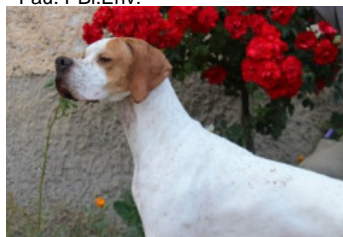

NARCO DU CLOS DE LA BERRUGUETTE

2017-09-25 (M) LOF 109657

Couleur : Noï. PBI.Env.

[fiche affixe](#)

Père

LORD DES GORGES DU REGALON

2015-06-01 (M)

LOF 106994/16975

(TR)

- Fau. PBI.Env.