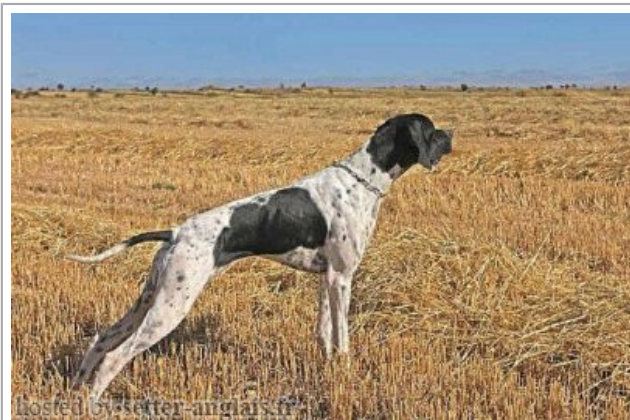

**BOLA DE LA MAZORRA**(F) LOE  
[fiche affixe](#)

hosted by sester-angial.fr

**IZARD DE CHAMPOTI** 1993-07-03  
(M) LOF 71157/9627 (CHIT, CHGB  
(CHGQ) Tr GB, CH (CIT) - Fau. PBI.Env.

Père  
**PERSON DE L'ISLE D'ALZEE**  
1999-05-05 (M)  
LOF 83151  
(CH GQ, CH IB)