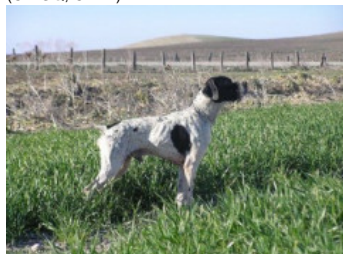

**BOLA DE LA MAZORRA**(F) LOE  
[fiche affixe](#)

hosted by sester-angial.fr

**IZARD DE CHAMPOTI** 1993-07-03  
(M) LOF 71157/9627 (CHIT, CHGB  
(CHGQ) Tr GB, CH (CIT) - Fau. PBI.Env.

Père  
**PERSON DE L'ISLE D'ALZEE**  
1999-05-05 (M)  
LOF 83151  
(CH GQ, CH IB)