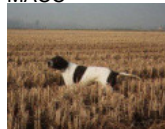

**JAGA** 1998-02-20 (F) LOF 98137098 -  
 BIANCO NERO

**CARIDDI DEL VENTO** 1987-11-22  
 (M) LOI PT153233 (CHIT CHINT) -  
 BIANCO ARANCIO  
 MASCHERA ORECCHIE

**EDY** 1991-08-04 (F) LOI PT171935 -  
 BIANCO NERO MASCHERA GRANDI  
 MACC