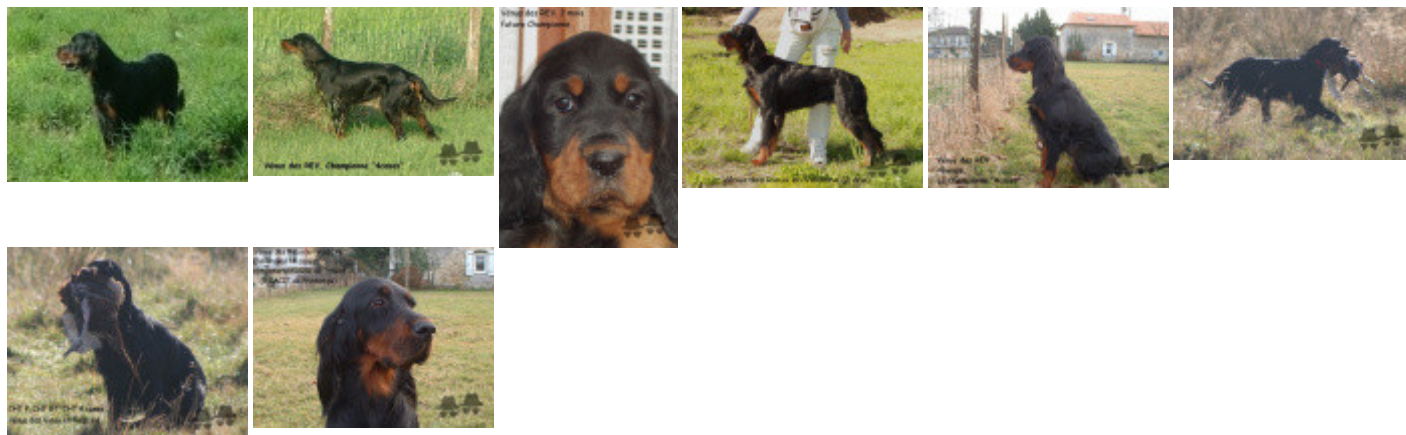

Résultats expositions

Lieu	Date	Classe	Juge	Qualif.	Pts
FR Gujan Mestras Exposition Canine	2005-07-23	CIF	Jacques Beillard	EXC	7
FR Le Lioran Exposition Nationale d	2006-05-27	CTF	Yves Guilbert Sylvie Toublanc Georges Riva	EXC	7
FR Perigueux Exposition Canine Inte	2007-05-19	CTF	Jacques Goubie	3 EXC	8
FR Bordeaux Exposition Canine Inter	2008-01-13	CTF	Marie-Laurence Hardy Beauchot	1 EXC	10
FR Sennecey Le Grand Exposition Nat	2008-07-12	CTF	Jean Collins Corinne Riboulet Robert Plumart	EXC	7

Total des points

39