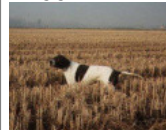

EDY 1991-08-04 (F) LOI PT171935 -
BIANCO NERO MASCHERA GRANDI
MACC