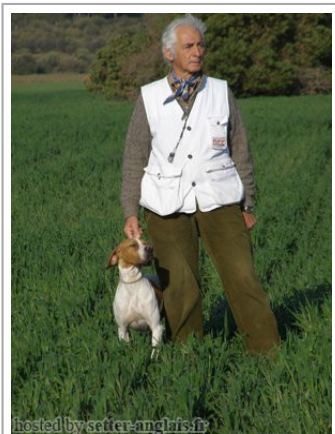

AIDA DEI MORBIDI

2005-07-09 (F) LOI LO066120

Couleur : BIANCO ARANCIO MASCHERA ARANCIO

[fiche affixe](#)

hosted by setter-anglais.fr

Père
TITAN
2001-07-15 (M)
LOI LO01166881
(CH GQ, CH(IT)T)

- BIANCO ARANCIO MASCHERA
CHIUSA E