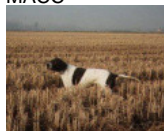

EDY 1991-08-04 (F) LOI PT171935 -
BIANCO NERO MASCHERA GRANDI
MACC