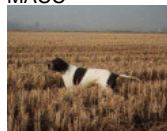

EDY 1991-08-04 (F) LOI PT171935 -
BIANCO NERO MASCHERA GRANDI
MACC