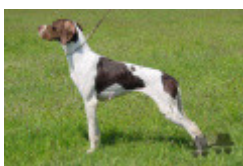

Eleveur : MARELLI SILVIO / Propriétaire : MARELLI SILVIO
Tatouage : 2MSV4
Estimation des points au pédigrée : 31

Taux de consanguinité (estimation) : 2.6 %

ASSO DEL VENTO (4,5 X 5) : 0.005859
FAUNO DEL VENTO (4 X 5,6) : 0.005859
SERNOS DEL BOCIA (5,6,7,7 X 6,6,7,7) : 0.004028
ESPERIA DEL VENTO (5 X 5,5) : 0.003906
OLIMPIA DEL VENTO (6,6,7,8 X 6,6,7,7,8,8) : 0.002869
CLASTIDIUM ISLO (7,7,7,8,8,8,8 X 6,7,7,8,8) : 0.002136
UGANDA DEL VENTO (5,6,7 X 6,7,7) : 0.001587
BOSS DEL GUERCIO (6 X 6,6,7) : 0.000244

Note : les données ne sont pas garanties. Elles ont été entrées par les membres sans garantie d'exactitude.