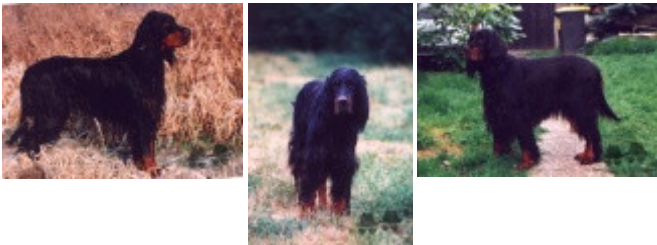

SUNDOWNER'S BESS

1988-11-03 (F) DGSZ88/0310366
 Dyspl. : B
[fiche affixe](#)

Père MARLON VOM EIXELBERG (M) LOF (CH IB, D. CH (VDH), D. Sch CH, T) HD-A	BLACKBERRY DUKE (M) CH-LOS344936	JORC DI VALCASTELLANA (M) SHSB321236	ZIZI DELL'ARBIA (M) LOI ST53848 SOVANA (M) LOI ST60510
		inconnu	inconnu inconnu
	BONNIE VOM EIXELBERG (F) DPSZ761/77 (DSchCh, Dt.Ch.(VDH))	JURA DES ENDROITS (M) DPSZ935/75	SOLO DU CHARME BRULE (M) SHSB207774 UZES DES ENDROITS 1971-03-08 (F) SHSB/LOS199539
		DSCHIKKA VON HELORY (F) DPSZ122/74	JAGO VOM TEUTOBURGER WALD (M) DPSZ437/70 (DSchCH) BRITTA VON HELORY (F) DPSZ237/70 (W.S.CH)
Mère CESSNA VOM HUTTENTAL (F) DPSZ48/82	KALVSJOLIA'S VIKING (M) N-6477/74 (TR) HD-B	ULVATNETS TRULL III (M) KCSB1701BK-N5970/70 	JOTUNS KIM (M) N66/3509 JERVFJELLET'S SUSSY 1967 (F) N67/4817
		KALVSJOLIA'S TOYA (F) N-4074/70	JONSBU TELL (M) N-63/8628 (NUCH) PIA (F) N-64/3753
	DRAGA VON HELORY (F) DPSZ119/74 HD-B	JAGO VOM TEUTOBURGER WALD (M) DPSZ437/70 (DSchCH) BRITTA VON HELORY (F) DPSZ237/70 (W.S.CH)	FLORIAN VOM HOPFENGARTEN (M) DPSZ138/66 (ISCh.Ch,DSch.Ch) ANKA OF SKYE (M) DPSZ123/67 KYLBRECK OF FREEBIRCH (M) KC-121067/64OHZBGS332 (ISch.CH) ONDRA VON DER BIRKENKLAUSE (F) DPSZ193/66

Taille : 65 cm
 Sang italien (estimation) : 12 %
 Estimation des points au pédigrée : 18

Taux de consanguinité (estimation) : 3.2 %

[JAGO VOM TEUTOBURGER WALD](#) (4 X 3) : 0.015625
[BRITTA VON HELORY](#) (4 X 3) : 0.015625
[KYNÓCH OF FREEBIRCH](#) (6,7 X 5) : 0.000488
[JENNY DE LA GORDONNIERE](#) (7,7 X 6) : 0.000244
[GUITARE DE LA GORDONNIERE](#) (8,8,8 X 7) : 0.000061
[DARIUS DE LA GORDONNIERE](#) (8,8,8 X 7) : 0.000061
[FARAUD](#) (8 X 8) : 0.000031