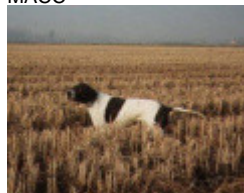

EDY 1991-08-04 (F) LOI PT171935 -
BIANCO NERO MASCHERA GRANDI
MACC