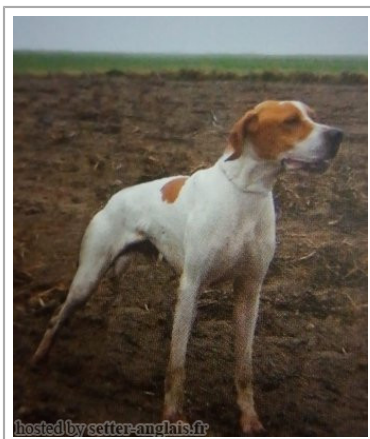

ATTILA

2003-02-01 (M) LOI LO0386689

Couleur : BIANCO ARANCIO / Titres : Camp. Ripr.

hosted by setter-and-labs.fr

<p>Père RIBOT DELLA NOCE 1995-04-25 (M) LOI PT189608 (CHIT, CH GO, CH(IT)T, CH(IT)B) - BIANCO NERO MASCHERA SIMMETRICA</p>	<p>CARIDDI DEL VENTO 1987-11-22 (M) LOI PT153233 (CHIT CHINT) - BIANCO ARANCIO MASCHERA.ORECCHIE</p> 	<p>ASTOR DELLA MARCIOLA 1982-11-30 (M) LOI PT126190 - BIANCO NERO</p>	<p>NICO 1977-10-25 (M) LOI PT074274 - BIANCO ARANCIO</p>
	<p>EDY 1991-08-04 (F) LOI PT171935 - BIANCO NERO MASCHERA GRANDI MACC</p> 	<p>AMOA DEL VENTO 1984-08-17 (F) LOI PT132884 (Camp. Ripr.) - BIANCO E NERO MASCHERA PICCHIETT</p> 	<p>DIANA DEL BALUARDO 1976-09-02 (F) LOI PT070860 - BIANCO NERA</p>
		<p>IPPOCRATE DEL VENTO 1982-08-31 (M) LOI PT119471 (Camp. Ripr.) - BIANCO E NERO TESTA DI MORO MACC</p> 	<p>ASSO DEL VENTO 1982-06-03 (M) LOI PT119446 - BIANCO NERO MASCHERA MACCHIA SUL</p> 
		<p>CLASTIDIUM FRINE 1984-07-05 (F) LOI PT130378 - BIANCO ARANCIO STELLA IN FRONTE</p>	<p>ESPERIA DEL VENTO 1977-05-18 (F) LOI PT073795 (Camp. Ripr.) - BIANCO NERA TESTA QUASI</p> <p>COMPLET.</p>
			<p>FAUNO DEL VENTO 1977-05-13 (M) LOI PT073141 (Camp. Ripr.) - BIANCO NERO TESTA QUASI</p> <p>COMPLETA</p>
			<p>ESPERIA DEL VENTO 1977-05-18 (F) LOI PT073795 (Camp. Ripr.) - BIANCO NERA TESTA QUASI</p> <p>COMPLET.</p>
			<p>CLASTIDIUM MIRCO 1970-07-06 (M) LOI PT027729</p>
			<p>CLASTIDIUM CREOLA 1982-05-22 (F) LOI PT119391 - BIANCO ARANCIO MACCHIA AL CORPO</p>