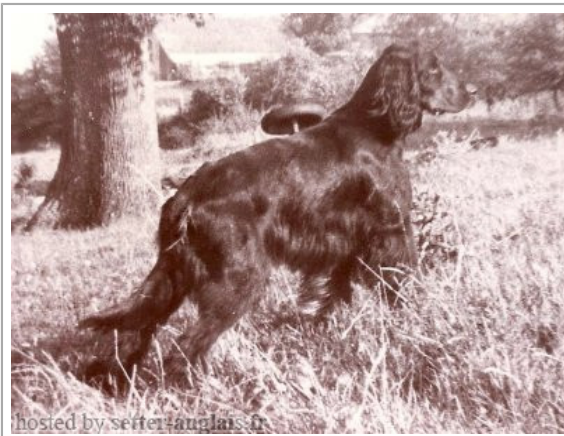

PEDRO DU PARC DE BEAUREGARD(M) LOF
[fiche affixe](#)

| | | | |
|--|---|--|---|
| Père MIKADO DU PARC DE BEAUREGARD (M) LOF 9735/977  | SALTERS ILEX 1973-05-02 (M) LOF 8339/567 (CH Lux.) | BENJIMEN BEN OF GLENRINNES (M) KCSB2788BH | SALTERS HESLOP BRUCE (M) KCSB0251AW (sh) |
| | | ROWANCRAG TAMARISK (F) KCSB899BD (Sh Ch) | SKERRYVORE CAROUSEL OF GLENRINNES (F) KCSB1737AY |
| | JUNON DU CHARME BRULE (F) LOF 8279/897 | TITUS DU CHARME BRULE (M) LOF 6905/358 (CHB TR) |  PACHA DU CHARME BRULE (M) LOF 5160/96 (CHIB, CHB, Tr.) |
| | | TINA DU RELAIS VERT (F) LOF 6800/561 |  PACHA DU CHARME BRULE (M) LOF 5160/96 (CHIB, CHB, Tr.) |
| Mère JENNY DU CHARME BRULE (F) LOF 8271/00872 | inconnu | inconnu | inconnu |
| | | inconnu | inconnu |
| | inconnu | inconnu | inconnu |
| | | inconnu | inconnu |
| | | inconnu | inconnu |
| | | inconnu | inconnu |