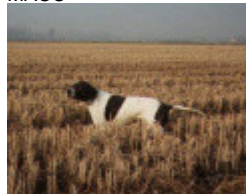

EDY 1991-08-04 (F) LOI PT171935 -
BIANCO NERO MASCHERA GRANDI
MACC