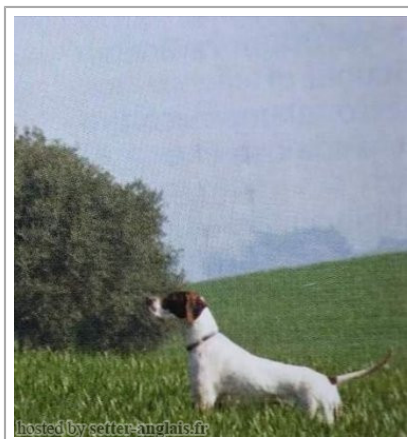

REIA DELLE VEDUTE

2001-08-20 (F) LOI LO01198605

Couleur : BIANCO MARRONE MACCHIA ATTACCO C

Père

MAITO' DI GROPPA

1995-05-25 (M)

LOI PT190624

- BIANCO NERO ORECCHIE
PIGMENTATE**HARDY DU BOIS DES PERCHES**