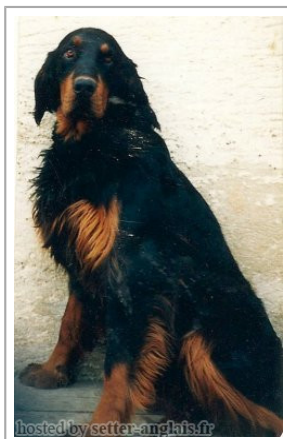

BLACK DEVIL'S WARPAINT

1989-11-15 (M) VDH/DPSZ190/89

[fiche affixe](#)

hosted by setter-anglais.fr

Père KALVSJOLIA'S SAM JERVSON (M) NKKR17112/82	inconnu	inconnu	inconnu	
		inconnu	inconnu	
	inconnu	inconnu	inconnu	
		inconnu	inconnu	
Mère BLACK DEVIL'S IKARA (F) VDH83/03120030-DGSTB35393  <i>Black Devil's Ikara</i>	BLACK DEVIL'S COMET (M) DPSZ63/78	CAROL VON HELORY (M) DPSZ85/71 (W.S.CH,B.S.CH,ES.CH, FSchCH, DSch CH,VDH CH. Tr.) 	KYLBRECK OF FREEBIRCH (M) KC-121067/64OHZBGS332 (ISch.CH)	
		BARBARA'S EBONY (F) DPSZ48/75	ONDRA VON DER BIRKENKLAUSE (F) DPSZ193/66	
	BLACK DEVIL'S ANTIGONE (F) DPSZ400/77 	CAROL VON HELORY (M) DPSZ85/71 (W.S.CH,B.S.CH,ES.CH, FSchCH, DSch CH,VDH CH. Tr.) 	KYLBRECK OF FREEBIRCH (M) KC-121067/64OHZBGS332 (ISch.CH)	
		BARBARA'S EBONY (F) DPSZ48/75	ONDRA VON DER BIRKENKLAUSE (F) DPSZ193/66	
			VASCO DE LA CLEF D'OR (M) SHSB22176	BARBARA'S APHRODITE (F) DPSZ819/72
			VASCO DE LA CLEF D'OR (M) SHSB22176	BARBARA'S APHRODITE (F) DPSZ819/72

Eleveur : Ilona Niedreberger
 Estimation des points au pédigrée : 4

Note : les données ne sont pas garanties. Elles ont été entrées par les membres sans garantie d'exactitude.